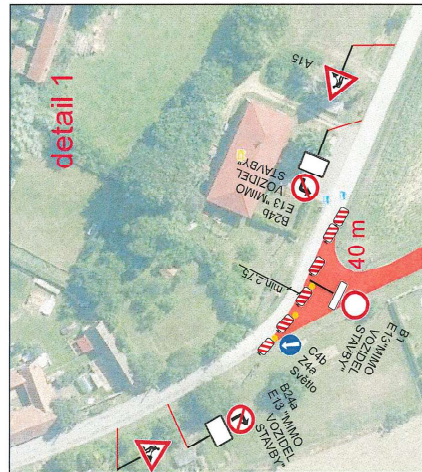

KRPJ - 22952/25

POLICIE ČESKÉ REPUBLIKY
KRAJSKÉ ŘEDITELSTVÍ POLICIE
KRAJE VYSOČINA
DOPRAVNÍ INSPEKTORÁT TŘEBÍČ
674 40 TŘEBÍČ, BRAFOVA 11

Ort

Tel. 568 843 046
mob. 603 812 506

DOPRAVNÍ ZNAČENÍ
Úplná uzavírka

Úplná uzavírka sil. III/35116 u obce Benetice
- akce: rekonstrukce povrchu komunikace.
Související DZ IS3a-d bude přeepno skrtací páskou.
Termín: od 14.4.2025 7.00 hod. - do 8.6.2025 20.00 hod.
Objednatel: Krajská správa a údržba silnic Vysočiny, p.o.
Hrobovicke 1102, Třebíč 674 01