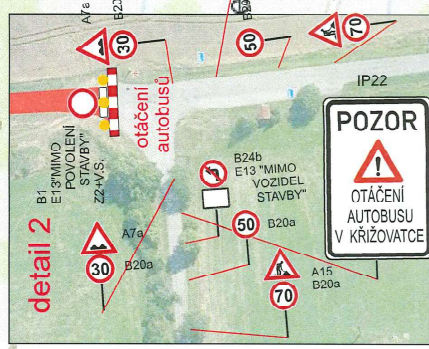

KRPJ - 22952/25

POLICIE ČESKÉ REPUBLIKY
KRAJSKÉ ŘEDITELSTVÍ POLICIE
KRAJE VYSOČINA
DOPRAVNÍ INSPEKTORÁT TŘEBÍČ
674 40 TŘEBÍČ, BRAFOVA 11

Ort

Tel. 568 843 046
mob. 603 812 506

DOPRAVNÍ ZNAČENÍ
Úplná uzavírka

Úplná uzavírka sil. III/35116 u obce Benetice
- akce: rekonstrukce povrchu komunikace.
Související DZ IS3a-d bude přeepno skrtací páskou.
Termín: od 14.4.2025 7.00 hod. - do 8.6.2025 20.00 hod.
Objednatel: Krajská správa a údržba silnic Vysočiny, p.o.
Hrobovicke 1102, Třebíč 674 01